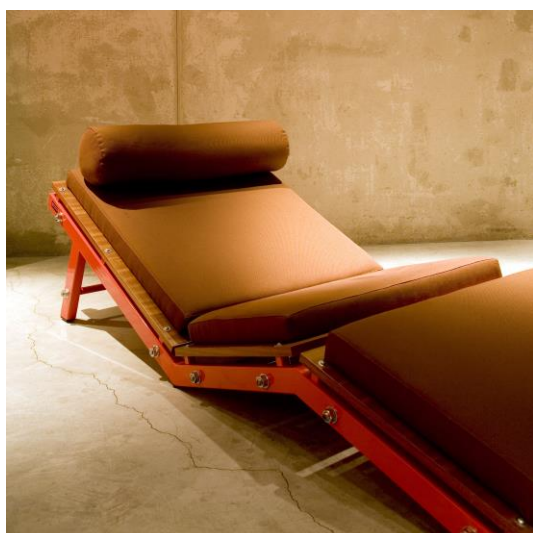

-2- DATI PRODOTTO

Nome prodotto 1

SEA – Chaise Longue

Dimensioni di massima

L 185 P 75 H 45 cm

Peso indicativo

20 kg

Descrizione tecnica

Struttura in ferro verniciato. In ferro zincato naturale nella la collezione OUT-DOOR. Piani di appoggio in legno listellare nelle essenze rovere naturale, mogano, wengè. In multistrato marino nella collezione OUT-DOOR. Cuscini in cotone marrone. In fibra acrilica colore bianco nella collezione OUT-DOOR. Colori struttura: rosso minio, grigio tortora, antracite.

Nome prodotto 2

BARBECUE - Sgabello

Dimensioni di massima

Misure: Ø34 seduta; H 45; ingombro max 60x60cm

Peso indicativo

8 kg

Descrizione tecnica

Struttura in ferro verniciato a polvere colori RAL. Cuscino in cotone marrone o bianco
Colori struttura: rosso minio, grigio tortora, antracite, azzurro turchese, violetto, giallo, bianco.